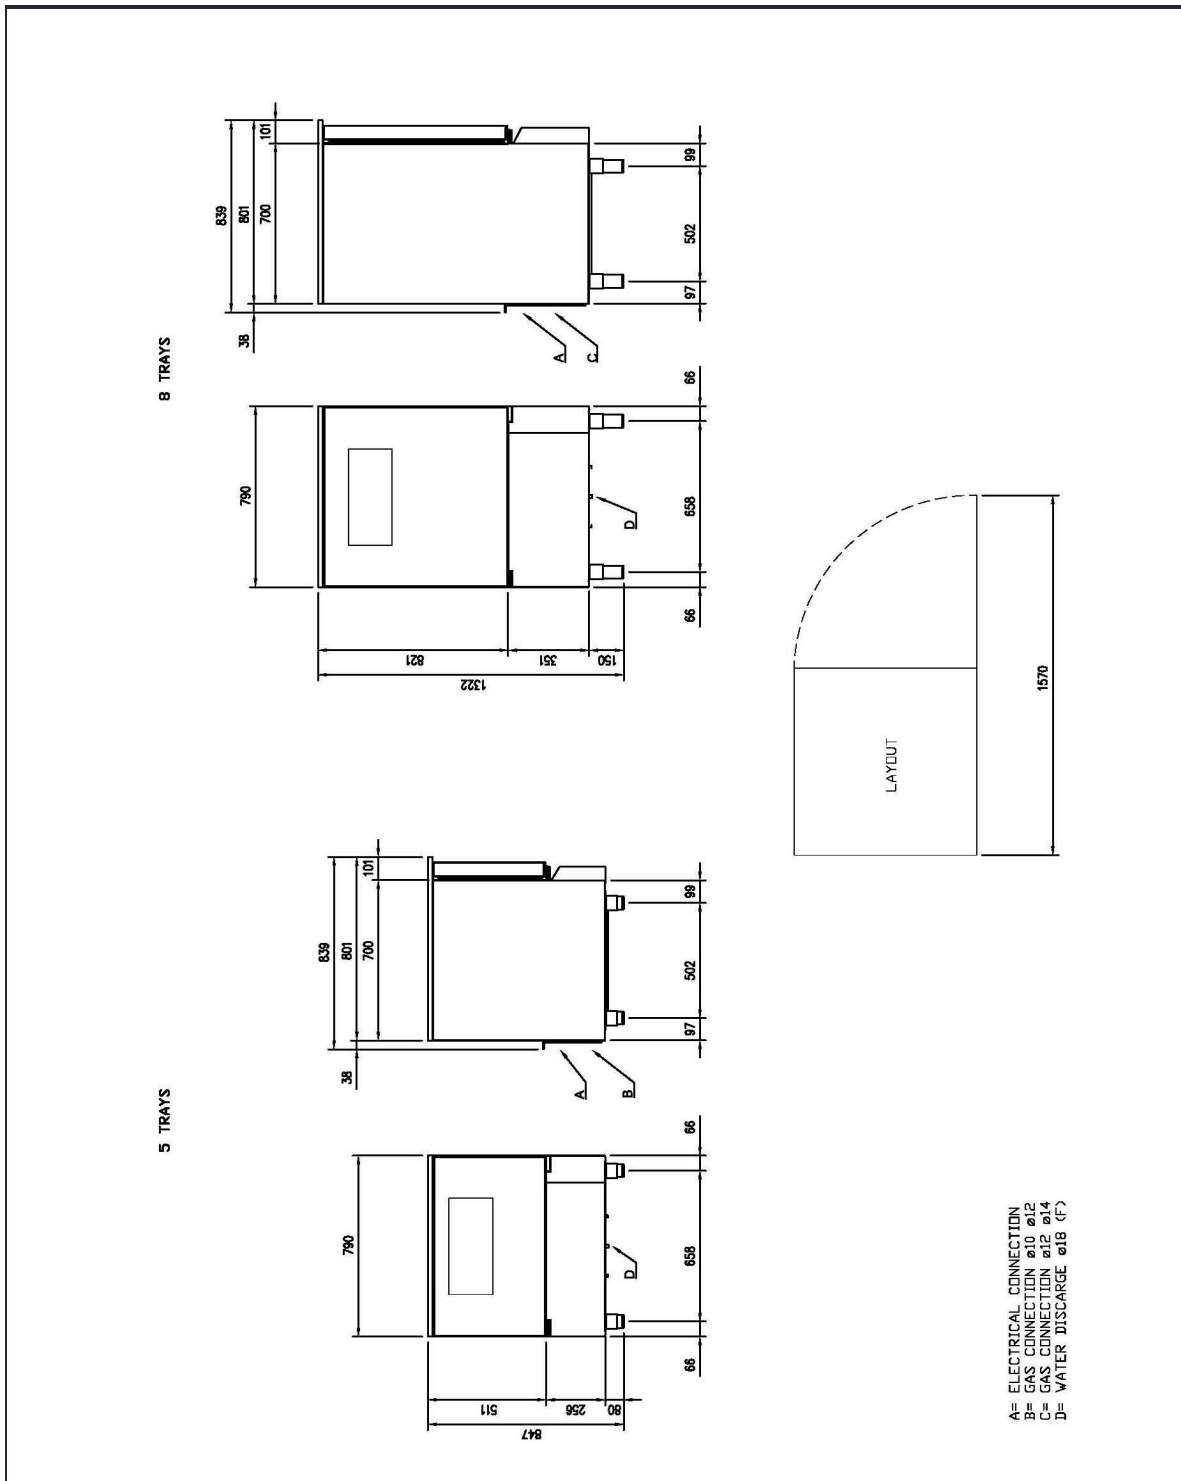

## Multifunctional kitchen appliance INFINITY 8x GN 1/1, wheels

<b>Model</b>	<b>SAP Code</b>	00014377
--------------	-----------------	----------

<b>SAP Code</b>	00014377	<b>Net Height [mm]</b>	1322
<b>Net Width [mm]</b>	790	<b>Net Weight [kg]</b>	126.00
<b>Net Depth [mm]</b>	839	<b>Loading</b>	230 V / 1N - 50 Hz

# Technical data sheet

Technical drawing

Multifunctional kitchen appliance INFINITY 8x GN 1/1, wheels

Model

SAP Code

00014377

## Multifunctional kitchen appliance INFINITY 8x GN 1/1, wheels

**Model**

**SAP Code**

00014377

**1. SAP Code:**

00014377

**6. Gross Width [mm]:**

846

**2. Net Width [mm]:**

790

**7. Gross depth [mm]:**

860

**3. Net Depth [mm]:**

839

**8. Gross Height [mm]:**

1450